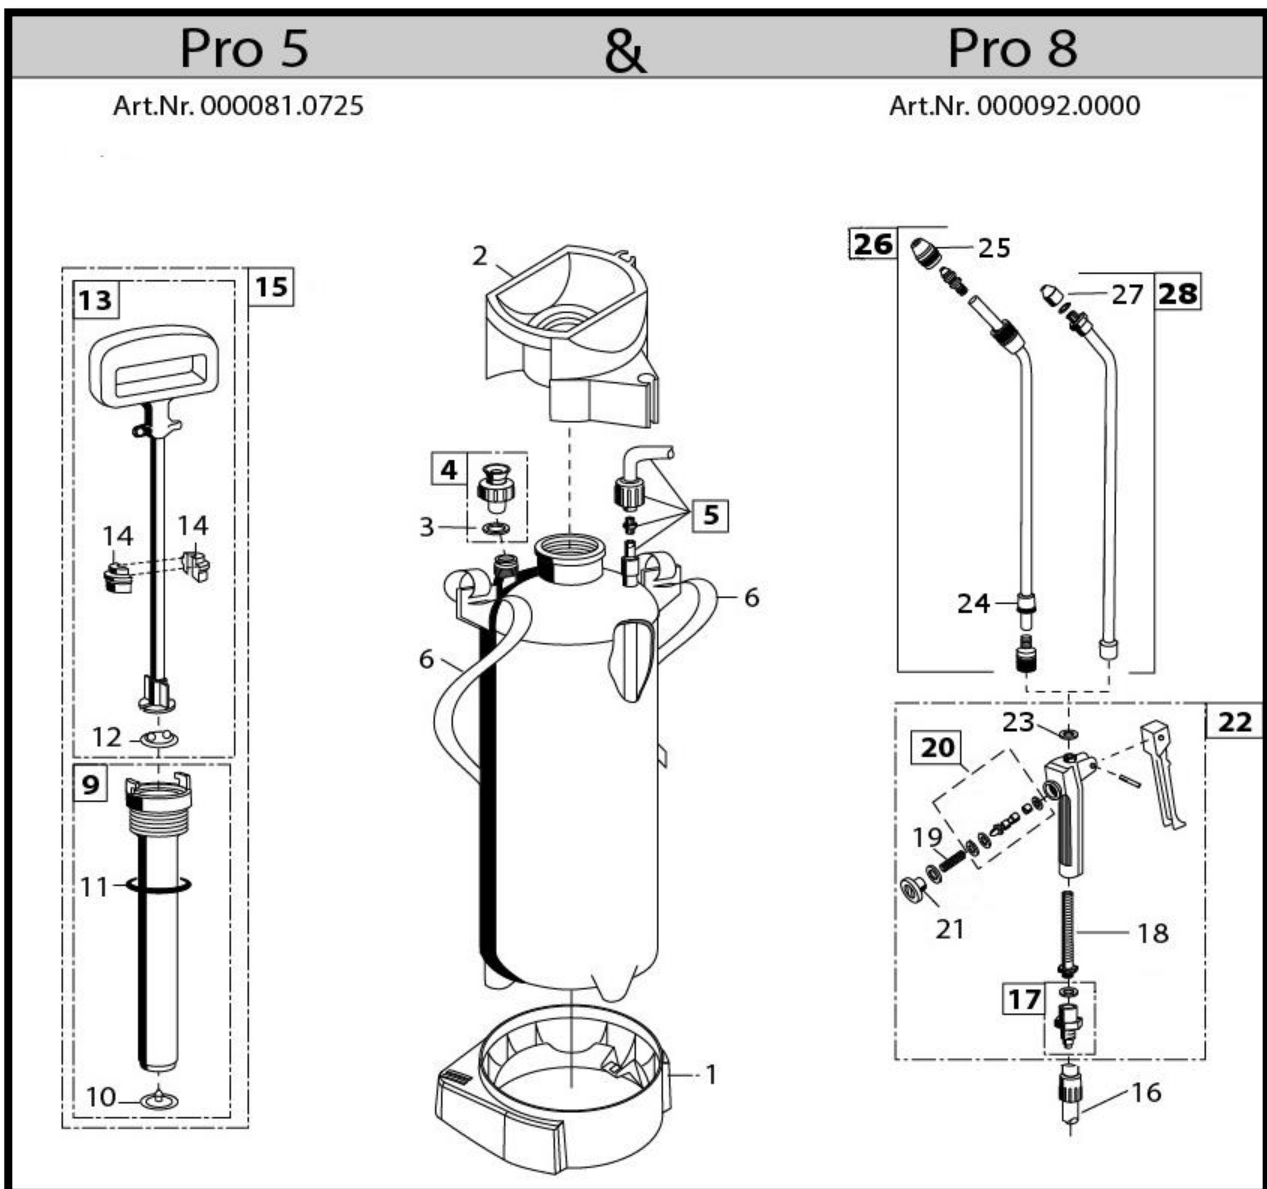

Gloria type Pro 5

GLORIA TYPE Pro 5

POSITIE	BESTELNR.	OMSCHRIJVING
2	540298	Vultrechter voor Pro 5
3	210440	O-ring OB
4	726360	Drukmeter, afblaas-/veiligheidsventiel OB
5	726806	Slang + aanzuigslang compleet voor Pro 5
	532550	Slang los
	521400	Slangschroefdop
	508390	Slangpilaar
	508500	Aanzuigslang voor Pro 5
6	509280	Draagriem voor Pro5
9	727325	Pomphuis compleet
10	520240	Membraam OB
11	503460	O-ring OB
12	536480	Zuigermanchet Ø 35mm
13	727326	Pompstang compleet
14	539838	Geleideschaal 1/2
15	727281	Pomp compleet OB
16	532550	Slang los
17	726818	Slangaansluiting + O-ring OB
	503490	O-ring OB
18	513340	Zeefbuisje
19	612071	Veer knijpkraan
20	728318	Ventielas compleet
	539357	Ventielhuis
	503410	Afdichting ventielhuis
	539356	Ventielas
	503420	O-ring om ventielas OB (2x)
21	726802	Afsluitmoer + O-ring OB
	503490	O-ring OB voor afsluitmoer
22	727012	Knijpkraan compleet OB
23	617070	Afdichtingsring
24	539358	Klemmoer kunststof
25	539360	Sproeidop kunststof
	539361V	Wervel kunststof Viton
26	726899	Spuitstok compleet OB
	539362	Spuitstok kaal
	539359	Aansluitstok kunststof
27	601900	Sproeidop messing
	210420	O-ring OB
28	726357	Spuitstok messing compleet OB
	705660	Spuitstok kaal
	726920	Pakkingset OB